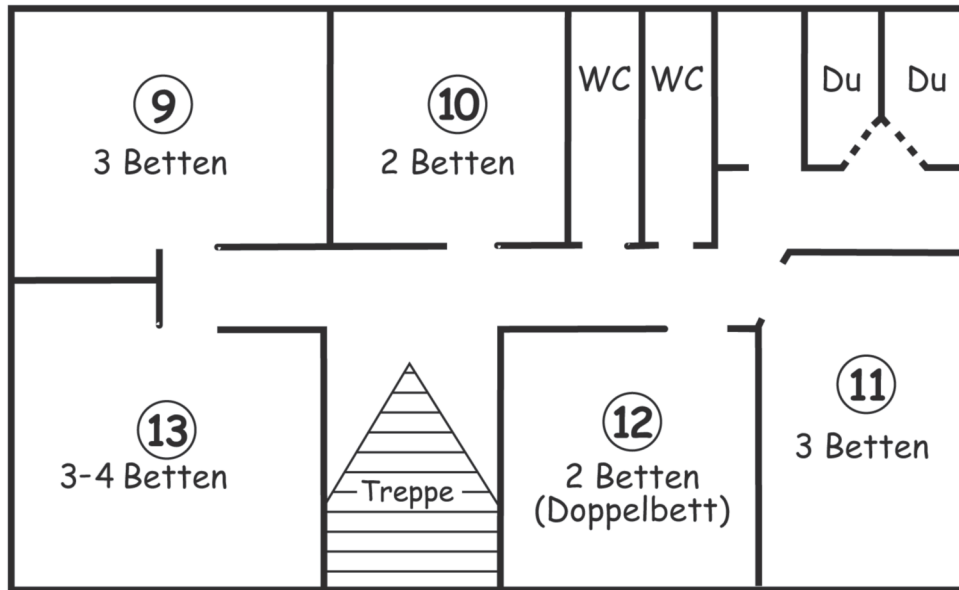

Schlafzimmeraufteilung im Kuckucksnest

1. Geschoss

Erdgeschoss

Die Schlafzimmer sind durchnummeriert (Zimmernummer im Kreis). Ein kleines Apartment mit Du/WC (nicht auf der Skizze zu sehen) kann bei Bedarf dazu gemietet werden. Ein weiteres Apartment befindet sich in 200m Entfernung.

Die Zimmer haben Waschbecken, wobei sich die Zimmer 2, 3 und 4 einen eigenen kleinen Waschräum teilen. Duschen und WCs befinden sich auf die Etagen, und weitere WCs sind in dem Eingang zum Tanzsaal.