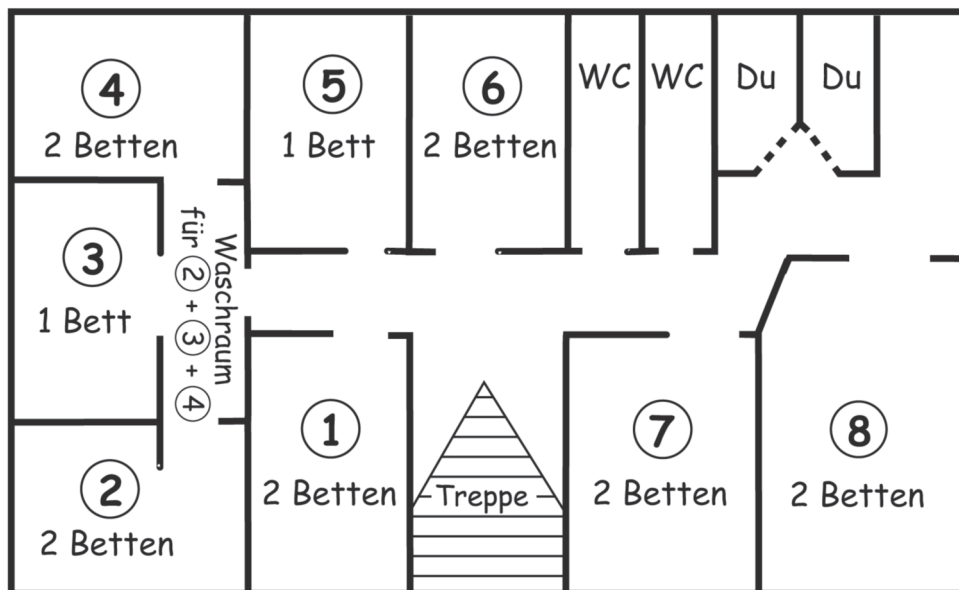

Schlafzimmeraufteilung im Kuckucksnest

1. Geschoss

Erdgeschoss

Die Schlafzimmer sind durchnummeriert (Zimmernummer im Kreis). Ein kleines Apartment mit Du/WC (nicht auf der Skizze zu sehen) kann bei Bedarf dazu gemietet werden. Ein weiteres Apartment befindet sich in 200m Entfernung.

Die Zimmer haben Waschbecken, wobei sich die Zimmer 2, 3 und 4 einen eigenen kleinen Waschräum teilen. Duschen und WCs befinden sich auf die Etagen, und weitere WCs sind in dem Eingang zum Tanzsaal.